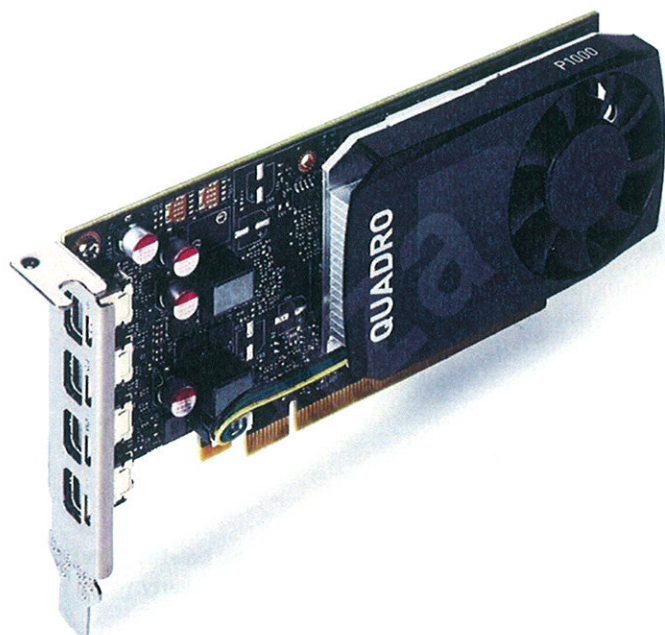

Elektronika

Hračky

Šport a outdoor

Hobby a záhrada

MAXI Drogeria

Beauty

Médiá a zábava

Pet

Auto-moto

Zobrazit katalóg

HP NVIDIA Graphics PLUS Quadro P1000

Grafická karta 4GB GDDR5 (5012MHz), NVIDIA GeForce Pascal (GP107, 1266 MHz), Boost 1480 MHz, PCI Express x16 3.0, 128Bit, mini DisplayPort

Predĺženie záruky + 3 roky 📄 72,54 €

Na sklade > 5 ks

Môžete mať zajtra od 8:00 [Predajne a termíny dodania](#)

Cena s DPH **349,80 €**

Cena bez DPH 291,50 €

Kúpiť na splátky **mesačne od 10,27 €**

Teraz neplatíte nič. Tovar doma ihneď, platba podľa vašich možností.

[Kúpiť](#) Ako to funguje?

Záruka 24 mesiacov, Kód: EN064p1p,

Produktové číslo: 1ME01AA

Najčastejšie zakúpené príslušenstvo a podobný tovar

[Ďalšie príslušenstvo »](#)

ASUS DRW-24D5MT čierna
bulk

23,90 €

Samsung 970 EVO PLUS 500
GB

94,90 €

Fractal Design Define S

91,90 €

PremiumCord mini DisplayPort
- DisplayPort prepájací,

13,90 €